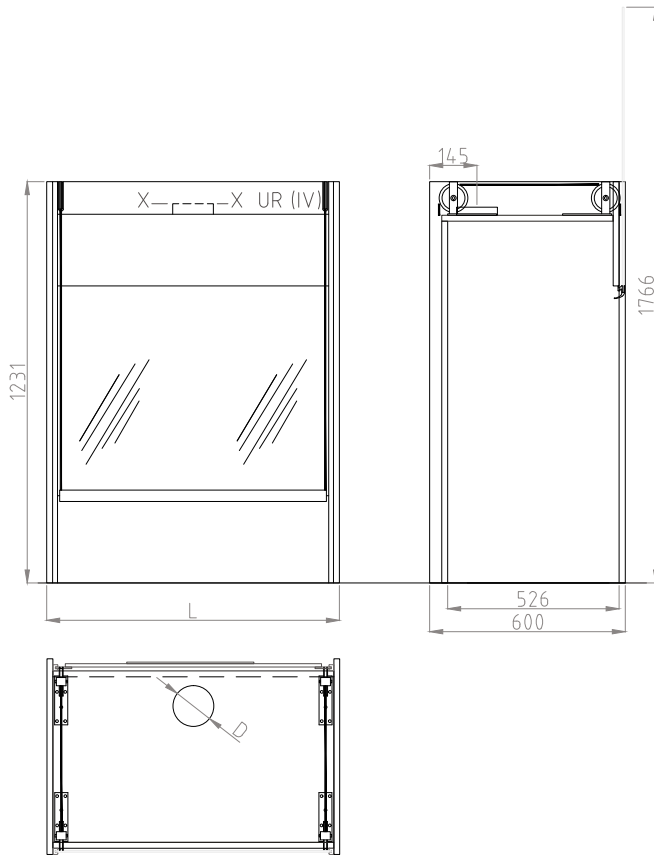

Visu

VETOKAAPPI

Visu Kaluste Oy
Eeliksentie 6, 34870 Visuvesi
www.visukaluste.fi

VISU® PÖYTÄHUUVA

- » Voidaan asentaa olemassa olevan pöydän päälle tai varustaa tasolla ja jalustalla.
- » Kevytrakenteisessa huvassa on pelkkä yläpoisto.
- » Liitetään koneelliseen ilmanvaihtoon.
- » Valmistetaan asiakkaan tarpeen ja mittojen mukaan.
- » Soveltuu hyvin kevyeen työskentelyyn tai esimerkiksi laitteen suojaksi.
- » Edullinen korkeapainelaminaattipinnoitettu levyrakenne, etuluukulla tai ilman.

Sisäsyvyys:	526 tai 726 mm
Kokonaissyvyys:	600 tai 800 mm
Kokonaiskorkeus:	1231 mm ilman nostolasia
Etuseinä:	Suora tai vino nostolasi kirkasta polykarbonaattia tai laminoitua lasia
Taka- ja sivuseinien materiaali:	Korkeapainelaminaattipintainen kosteudenkestävä lastulevy
Tilauksen mukaan:	Taso, jalusta, alakaapistot, pistorasiat

Vakioleveydet, mm	600	900	1200	1500	
Sisätilan leveys, mm	562	862	1162	1462	
Ilmamäärä, l/s	35-70	54-108	73-145	92-183	Luukku 250 mm auki, 0,25-0,5 m/s virtaus
IV-yhde, mm	160	160	200	200	

SOPIVAN VETOKAAPIN VALINTA: