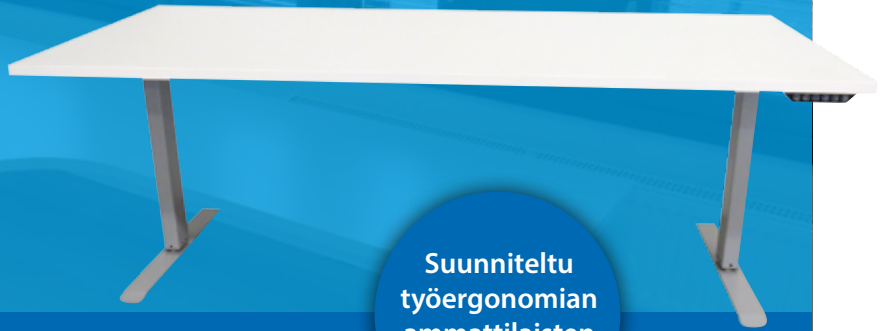

Visu KALUSTE

Suunniteltu
työergonomian
ammattilaisten
kanssa

VISU® SÄHKÖSÄÄTÖPÖYDÄT TOIMISTOON

Ergonomiaa työpisteisiin

VISU Kalusteen sähköpöydät on suunniteltu yhteistyössä työergonomian ammattilaisten kanssa. Pöydät valmistetaan suomesa korkeatasoisista raaka-aineista.

Sähkösäätö on hiljainen ja portaaton. Muistipaikkojen ansiosta käytetyimmät korkeudet voi helposti tallentaa mikä helpottaa useamman henkilön työskentelyä saman pöydän ääressä. Muistiin tallennetuista korkeuksista on hyötyä myös vaihdettaessa istumatyön ja seisomatyön välillä.

Työpöytä on mahdollista varustaa 500 mm korkealla etulevyllä.

VAKIOKOOT

VISU KULMASÄHKÖSÄÄTÖPÖYTÄ

- 1500 x 1100 mm
- 1500 x 1280 mm
- 1800 x 1100 mm
- 1800 x 1280 mm
- 2000 x 1100 mm
- 2000 x 1280 mm

(saatavana oikea- ja vasenkätisenä. Kuvan pöytä oikeakätinen)

Tilauksesta myös muita kokoja ja korkeuksia.

- **kantavuus 160 kg**
- **korkeus säätty välillä 63-128 cm**
- **3 muistipaikkaa**
- **tasot korkeapainelaminaattia, jossa kosteuden ja kuormituksen kestävä lastulevy-ydin**