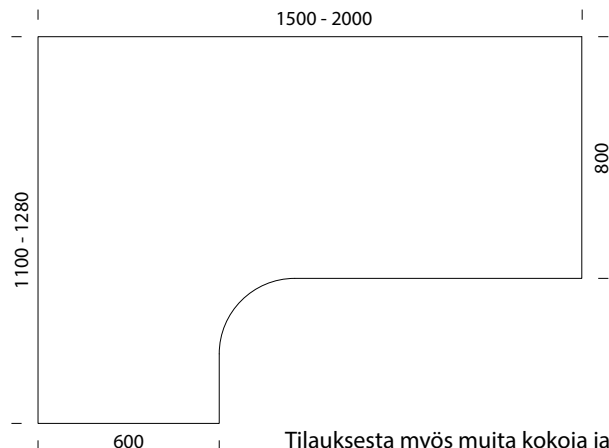

Sähkösäätö on hiljainen ja portaaton. Muistipaikkojen ansiosta käytetyimmät korkeudet voi helposti tallentaa mikä helpottaa useamman henkilön työskentelyä saman pöydän ääressä. Muistiin tallennetuista korkeuksista on hyötyä myös vaihdettaessa istumatyön ja seisomatyön välillä.

Työpöytä on mahdollista varustaa 500 mm korkealla etulevyllä.

VAKIOKOOT

VISU KULMASÄHKÖSÄÄTÖPÖYTÄ

- 1500 x 1100 mm
- 1500 x 1280 mm
- 1800 x 1100 mm
- 1800 x 1280 mm
- 2000 x 1100 mm
- 2000 x 1280 mm

(saatavana oikea- ja vasenkätisenä. Kuvan pöytä oikeakätinen)

Tilauksesta myös muita kokoja ja korkeuksia.

- **kantavuus 160 kg**
- **korkeus säätty välillä 63-128 cm**
- **3 muistipaikkaa**
- **tasot korkeapainelaminaattia, jossa kosteuden ja kuormituksen kestävä lastulevy-ydin**

VÄRIT

TASO

- valkoinen
- harmaa
- koivu

JALKA

- valkoinen RAL9016
- harmaa RAL9006

VISU SÄHKÖSÄÄTÖPÖYTÄ

- 1000 x 600 mm
- 1000 x 800 mm
- 1280 x 600 mm
- 1280 x 800 mm
- 1500 x 600 mm
- 1500 x 800 mm
- 1800 x 600 mm
- 1800 x 800 mm
- 2000 x 600 mm
- 2000 x 800 mm