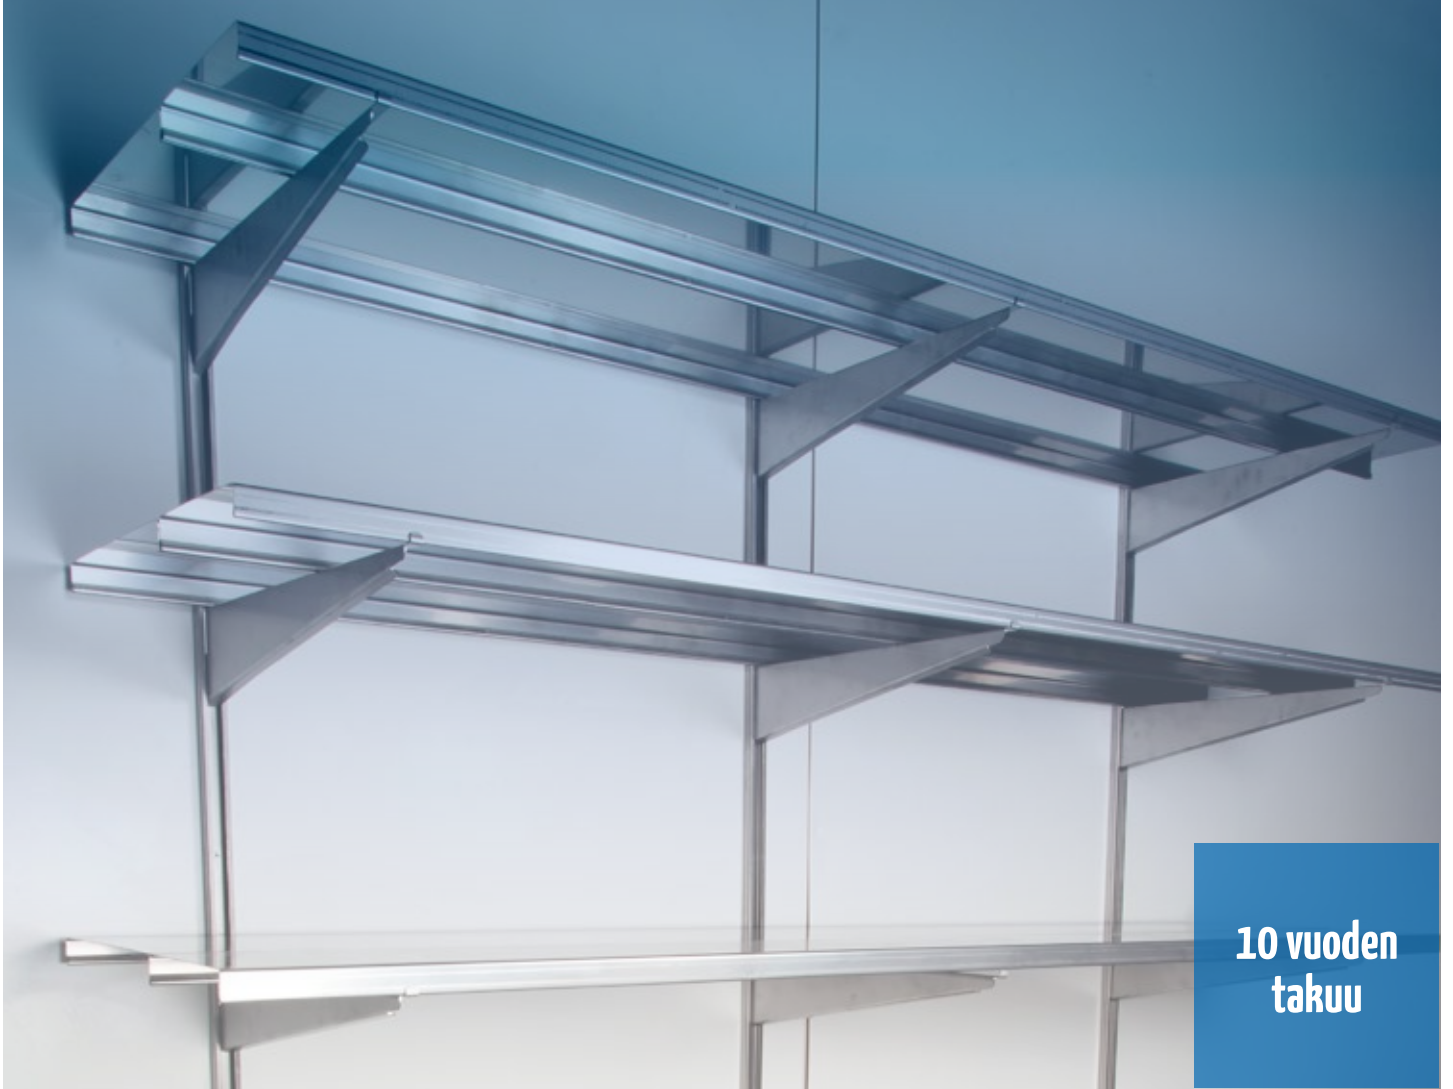

**10 vuoden
takuu**