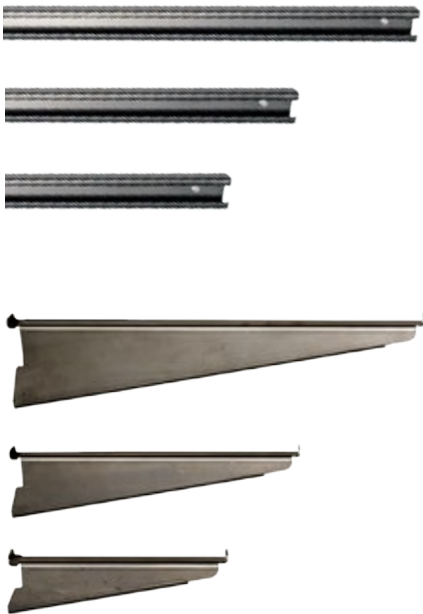

Lukuisia käyttökohteita

Puhdistettavuutensa ja muunneltavuutensa ansiosta järjestelmä sopii moniin kohteisiin. Materiaalina on ruostumaton teräs. Hyllyjärjestelmä on täysin portaattomasti korkeussäädettävä.

Hyllyt voi säätää halutulle korkeudelle helposti ja vaivattomasti.

Vaihe 1

Vaihe 2

Vaihe 3

Vaihe 4

Vaihe 5

Visu Click -hyllykiinnitysjärjestelmä

Visu Click -hyllykiinnitys mahdollistaa hyllyjen kiinnittämisen kannakkeisiin ilman ruuveja ja erillisiä osia. Kiinnitysmekanismi mahdollistaa tuotteen muunneltavuuden ja puhdistettavuuden. Hyllyjen irrottaminen ja uudelleenkiinnittäminen tapahtuu kädenkäänteessä, näin ollen puhdistus on helppoa ja vaivatonta.

Puhdistettavuus

Clean -hyllyjen jokainen pinta on vaivaton pitää puhtaana. Hyllyjen osat on helppo irrottaa ja puhdistaa haluamallasi tavalla.

**10 vuoden
takuu**

seinäkiskot:

500mm
1000mm
1500mm
2000mm

kannattimet: